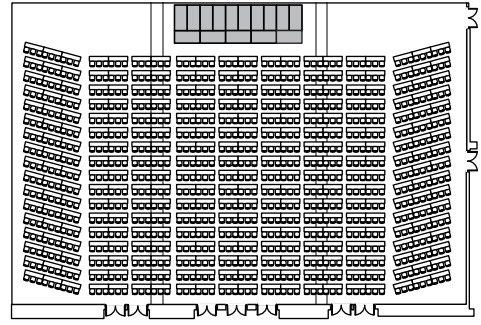

こうよう
光耀

こうよう ひ へき すい
光耀 / 緋・碧・翠

東館 3階フロア