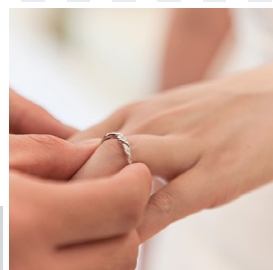

# Traditional Japanese Wedding

神前挙式  
330,000円[税込]

[含まれるもの]

- ・神前式・写真1ポーズ・着付室料
- ・衣裳（紋付袴、白無垢）※挙式時のみの衣裳となります。

短期間で準備できる！ふたりだけの、家族だけの感動セレモニー

# At Home Ceremony Plan

[含まれるもの]

- ・チャペル挙式・写真1ポーズ・着付室料
- ・衣裳（タキシード、ドレス）※挙式時のみの衣裳となります。