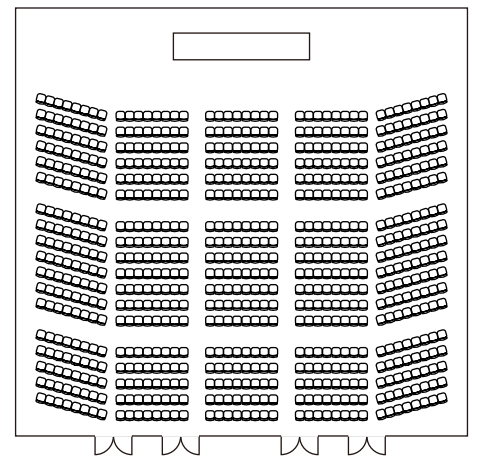

べにひゅうが
紅日向

べにひゅうが べに ひゅうが
紅日向 / 紅・日向

東館 2階フロア