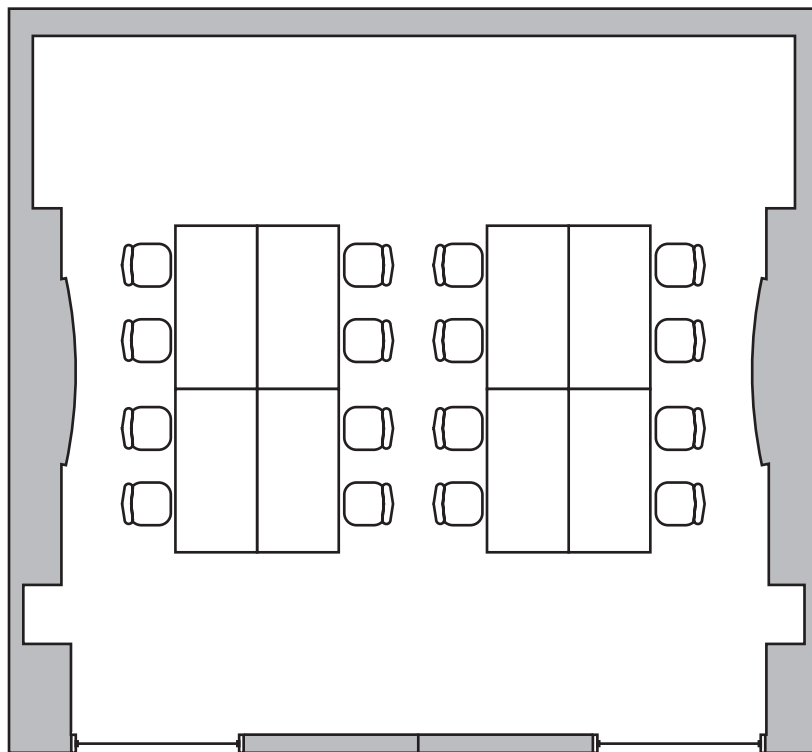

【スクール】

【島型】

東館 1F・フロアマップ

※東館 1 階の喫煙スペースは屋外に設置しております。

◎→東館 1 階 バリアフリートイレあり