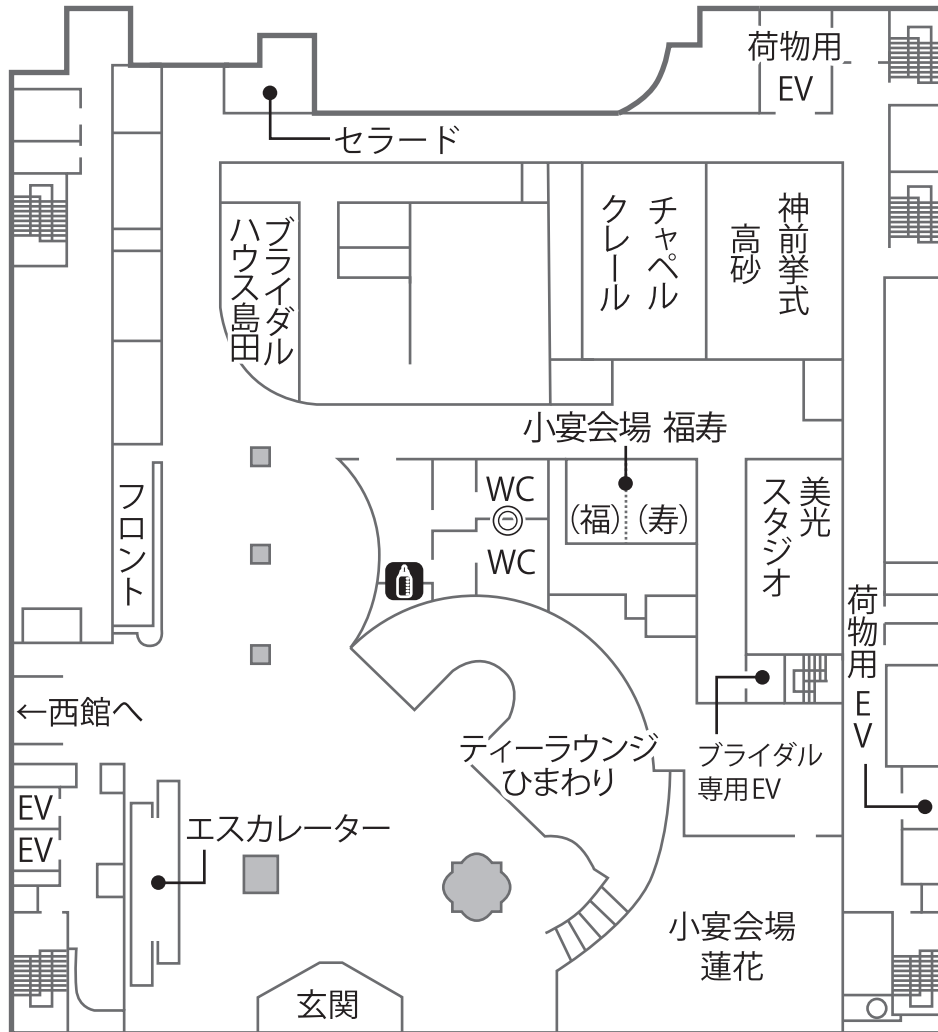

【スクール】

【島型】

東館 1F・フロアマップ

※東館 1 階の喫煙スペースは屋外に設置しております。

◎→東館 1 階 バリアフリートイレあり